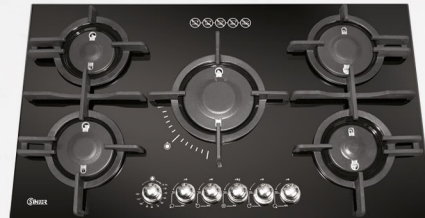

900 * 520 mm 5000F