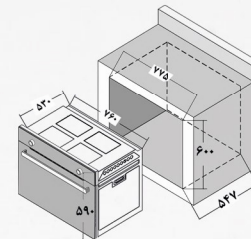

- ۶۰ لیتر حجم فر
- ۹ برنامه پخت
- مجهز به فن کانوکشن پخت 3D
- ۷ طبقه مفید داخل فر
- ریل تلسکوپی در طبقه فر
- دارای سینی لعابی

A Class

- برد تمام لمسی
- دارای قفل کودک
- درب فر سه جداره
- درب فر تمام شیشه Full Glass
- شیشه های داخلی درب فر قابل باز شدن