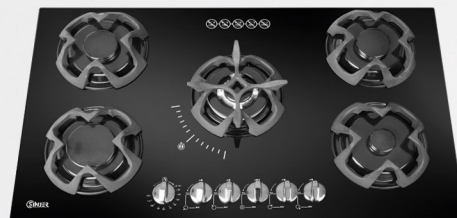

900 * 520 mm 5001T