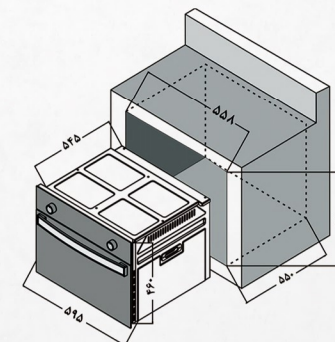

- ۶۰ لیتر حجم فر
- ۹ برنامه پخت
- مجهز به فن کانوکشن پخت 3D
- ۷ طبقه مفید داخل فر
- ریل تلسکوپی در طبقه فر
- دارای سینی لعابی

مینی فر 45 لیتر فول برق

760 MS

760 M

A Class

- دارای قفل کودک
- درب فر سه جداره
- درب فر تمام شیشه Full Glass
- درب فر مجهز به آرام بند (طبق سفارش)
- شیشه های داخلی درب فر قابل باز شدن
- درب فر با درپوش آسان باز شو

- دارای شلف استیک پزی
- موتور جوجه گردان
- بریان کردن (گرمایش سقفی)
- اگزوز فن هوشمند
- میت پراب سنسور دمای گوشت (طبق سفارش)
- برد تمام لمسی

- ۴۵ لیتر حجم فر
- ۱۶ برنامه پخت
- مجهز به فن کانوکشن پخت 3D
- ریل تلسکوپی در طبقه فر
- دارای سینی لعابی