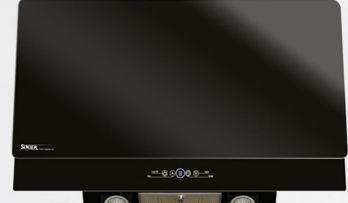

- دارای شلف استیک پزی
- موتور جوجه گردان
- بریان کردن (گرمایش سقفی)
- اگزوز فن هوشمند
- میت پراب سنسور دمای گوشت (طبق سفارش)
- برد تمام لمسی

- ۴۵ لیتر حجم فر
- ۱۶ برنامه پخت
- مجهز به فن کانوکشن پخت 3D
- ریل تلسکوپی در طبقه فر
- دارای سینی لعابی

سری آینده ای

Range hood

Desktop Gas cooker

122

123

121

126

125