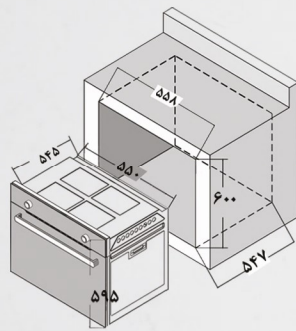

- ۶۰ لیتر حجم فر
- ۹ برنامه پخت
- مجهز به فن کانوکشن پخت 3D
- ۷ طبقه مفید داخل فر
- ریل تلسکوپی در طبقه فر
- دارای سینی لعابی

A Class

- برد تمام لمسی
- دارای قفل کودک
- درب فر سه جداره
- درب فر تمام شیشه Full Glass
- شیشه های داخلی درب فر قابل باز شدن

- دارای شلف استیک پزی
- موتور جوجه گردان
- بریان کردن (گرمایش سقفی)
- اگزوز فن هوشمند
- میت پراب سنسور دمای گوشت (طبق سفارش)

- ۸۰ لیتر حجم فر
- ۱۶ برنامه پخت
- مجهز به فن کانوکشن پخت 3D
- ریل تلسکوپی در طبقه فر
- دارای سینی لعابی