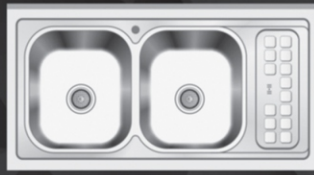

موتور فلزی

H 418

70 cm

- Silent**
- Touch & remote Control panel**
- Metal Motor**
- 24 MONTH GURANTEE**
- Timer**
- LED Lamp**
- Tempered Glass**
- Thermogard**
- Standard Iran**

نیمه فانتزی

S 1

120x60

نیمه فانتزی