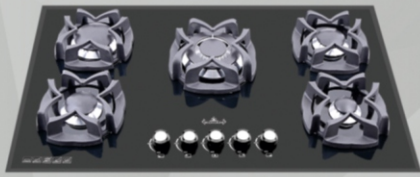

اجاق گاز توکار
سرشعله قارچی

G 33

86 x 50

G 42

86 x 50

G 45

86 x 50

G 57

86 x 50

G 190

86 x 50

G 191

86 x 50

G 252

86 x 50

G 3

86 x 50

G 12

86 x 50

G 15

86 x 50

G 24

86 x 50

G 255

86 x 50