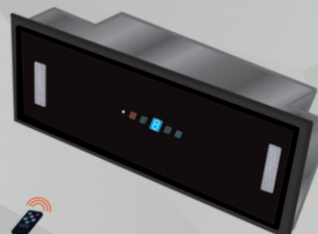

موتور توربو
Turbo

مخفی درب و نما شیشه ای

H 416

80 cm

موتور توربو
Turbo

مخفی درب و نما شیشه ای

H 417

80 cm