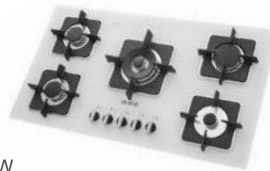

با قابلیت انتخاب شعله  
پلويز در راست یا چپ

مدل : G - ۵۹۰۷ - L&R  
سایز : ۸۶ X ۵۰ cm

مدل : G - ۵۹۱۰ W  
سایز : ۹۱ X ۵۱ cm

مدل : G - ۵۹۰۵  
سایز : ۹۰ X ۵۰ cm

مدل : G - ۵۹۱۰  
سایز : ۹۱ X ۵۱ cm

با قابلیت انتخاب شعله  
پلويز در راست یا چپ