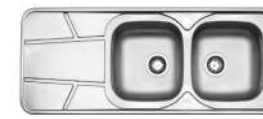

استیل البرز با استفاده از آلیاژ استیل در تولید شیرآلات خود، نه تنها از زنگ زدگی جلوگیری می کند بلکه موجب تامین آب شرب کاملا بهداشتی و سهولت در نظافت خواهد شد. در ضمن، این شیرها در انواع ثابت (متحرک در یک جهت)، چرخشی (متحرک در چند جهت) و pull out (بیرون کشیدنی) پاسخگوی نیاز مشتریان خواهند بود.

شیرآلات استیل البرز دارای ۷۲ ماه ضمانت و ۱۰ سال خدمات پس از فروش هستند.

مدل: ST-۱۱۲
ارتفاع بدنه اصلی: ۳۱/۵ cm
ارتفاع از خروجی آب: ۲۸/۵ cm
عملکرد: ساده

مدل: ST-۲۱۱
ارتفاع بدنه اصلی: ۳۳/۶ cm
ارتفاع از خروجی آب: ۳۰/۴ cm
عملکرد: دارای دو محور چرخشی