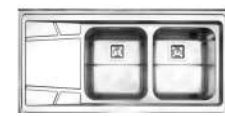

سینک های روکار

Lay-On Model Welded Type Sinks

مدل : ۶۱۰/۶۰  
سایز : ۱۰۰ X ۶۰ cm

مدل : ۶۱۸/۶۰  
سایز : ۸۰ X ۶۰ cm

مدل : ۶۱۰/۵۰  
سایز : ۱۰۰ X ۵۰ cm

مدل : ۶۱۴/۶۰  
سایز : ۱۲۰ X ۶۰ cm

مدل : ۶۰۸/۶۰  
سایز : ۸۰ X ۶۰ cm

مدل : ۶۱۲/۵۰  
سایز : ۱۲۰ X ۵۰ cm

مدل : ۶۰۵/۶۰  
سایز : ۶۵/۶ X ۶۰ cm

مدل : ۶۱۱/۶۰  
سایز : ۱۰۰ X ۶۰ cm

سینک های روکار

Lay-On Model Welded Type Sinks

مدل : ۷۲۶/۶۰  
سایز : ۱۲۰ X ۶۰ cm

مدل : ۷۳۸/۶۰  
سایز : ۱۲۰ X ۶۰ cm