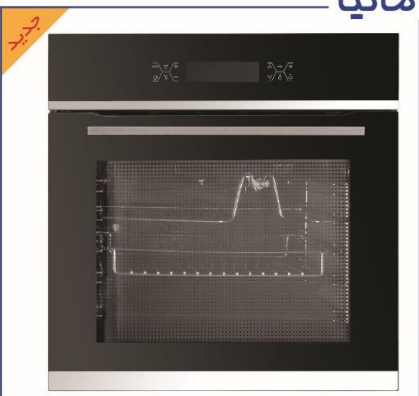

لتکا

- برنامه مجزا جهت پخت و پز پیتزا، مرغ و کیک • ۴ المنت
- قفل کودک
- ۱۲ برنامه پخت
- درب آرام بند
- جوجه گردان با قابلیت تغییر جهت
- ریل تلسکوپی
- شلف ۵ طبقه
- پوشش لعاب و امکان نظافت آسان (Blind baking)
- شیشه درب فر نشکن و سه لایه
- دو عدد سینی پخت و پز
- دارای شلف استیک پز
- عایق حرارتی با استفاده از الیاف سرامیک
- پیش گرمایش تا ۱۵۰ درجه سانتیگراد در ۵ دقیقه
- دستگیره و پیشبند
- نما: شیشه ای
- ظرفیت: ۶۵ لیتر
- ابعاد: ۶۰×۶۰ cm
- قابلیت کارکرد در نوسانات برق شهری
- دستگیره و پیشبند

لتکا

لاون . لوتوس . ماتیا

- عایق حرارتی با استفاده از الیاف سرامیک • ۴ المنت
- قفل کودک
- ۱۲ برنامه پخت
- درب آرام بند (ماتیا، لاون)
- جوجه گردان با قابلیت تغییر جهت
- سیستم گرمایش سریع
- شلف ۵ طبقه
- پوشش لعاب و امکان نظافت آسان
- شیشه درب فر نشکن و سه لایه
- دو عدد سینی پخت و پز
- حسگر پخت
- دارای شلف استیک پز
- پخت تارت و شیرینی (Blind baking)
- نما: شیشه ای
- ظرفیت: ۶۵ لیتر
- ابعاد: ۶۰×۶۰ cm
- قابلیت کارکرد در نوسانات برق شهری
- دستگیره و پیشبند

لوتوس

لاون

ماتیا