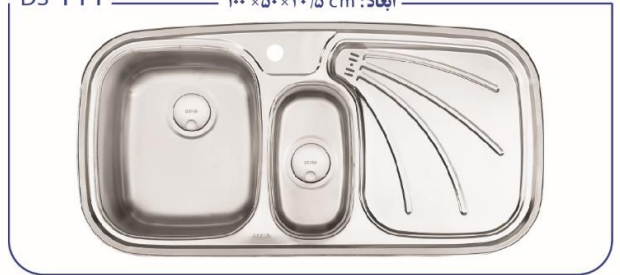

جنس ورق استنلس استیل درجه یک - ۳۰۴ براق

ضخامت ورق ۰/۸ - ۰/۷

دارای نوار PU

بسته بندی سینک، حاوی یک عدد سبد پلاستیکی و آب چکان می باشد

DS 115 ابعاد: ۱۰۰ × ۵۰ × ۲۰/۵ cm

DS 111 ابعاد: ۱۰۰ × ۵۰ × ۲۰/۵ cm

DS 110 ابعاد: ۱۱۶ × ۵۰ × ۲۰/۵ cm