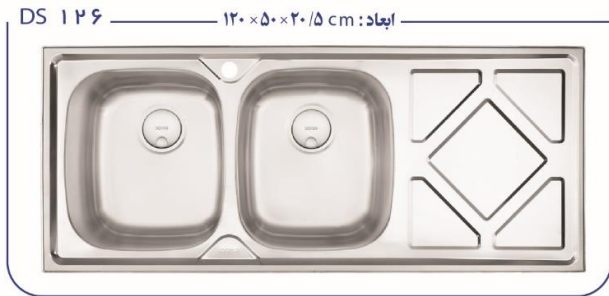

جنس ورق استنلس استیل درجه یک - ۳۰۴ براق

ضخامت ورق ۰/۸ - ۰/۷

دارای نوار PU

بسته بندی سینک، حاوی یک عدد سبد پلاستیکی و آب چکان می باشد