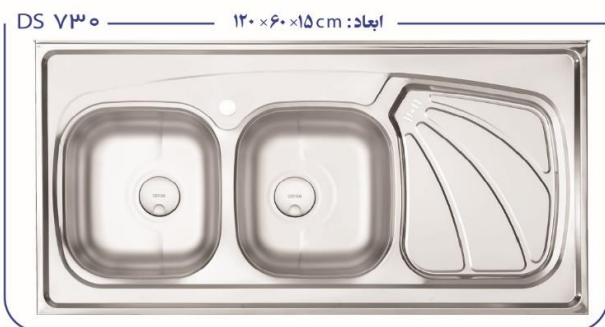

ضخامت ورق ۰/۸ - ۰/۷

بسته بندی سینک، حاوی یک عدد سبد پلاستیکی و آب چکان می باشد

DS ۳۴۰ ابعاد: ۱۲۰ × ۵۰ × ۲۱ cm

DS ۳۳۹ ابعاد: ۱۲۰ × ۶۰ × ۲۱ cm

DS ۳۲۶ ابعاد: ۱۲۰ × ۶۰ × ۲۱ cm

DS ۳۲۴ ابعاد: ۱۲۰ × ۶۰ × ۲۱ cm

DS ۳۳۰ ابعاد: ۱۲۰ × ۶۰ × ۲۱ cm

DS ۳۲۹ ابعاد: ۱۲۰ × ۶۰ × ۲۱ cm

DS ۳۴۶ ابعاد: ۱۲۰ × ۶۰ × ۲۱ cm

جدید

مدل DS ۳۴۶

جنس ورق استنلس استیل درجه یک - ۳۰۴ براق

ضخامت ورق ۰/۶ - ۰/۷

دارای نوار PU

بسته بندی سینک، حاوی یک عدد سبد پلاستیکی و آب چکان می باشد

جنس ورق استنلس استیل درجه یک - ۳۰۴ براق

ضخامت ورق ۰/۷

سبد پلاستیکی

جا مایع استیل

جا مایع پلاستیک

• نظافت آسان

• بدون بو

• آنتی باکتریال