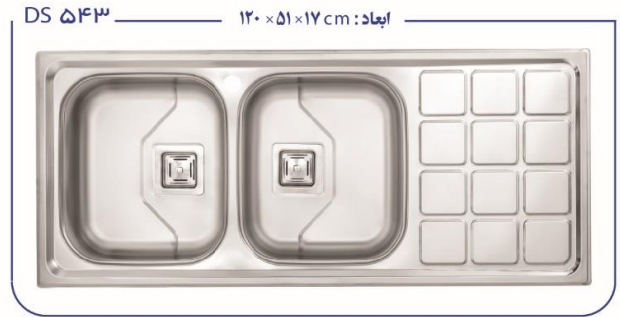

ضخامت ورق ۰/۸ - ۰/۷

بسته بندی سینک، حاوی یک عدد سبد پلاستیکی و آب چکان می باشد

DS ۳۴۰ ابعاد: ۱۲۰ × ۵۰ × ۲۱ cm

DS ۳۳۹ ابعاد: ۱۲۰ × ۶۰ × ۲۱ cm

DS ۳۲۶ ابعاد: ۱۲۰ × ۶۰ × ۲۱ cm

DS ۳۲۴ ابعاد: ۱۲۰ × ۶۰ × ۲۱ cm

DS ۳۳۰ ابعاد: ۱۲۰ × ۶۰ × ۲۱ cm

DS ۳۲۹ ابعاد: ۱۲۰ × ۶۰ × ۲۱ cm

DS ۳۴۶ ابعاد: ۱۲۰ × ۶۰ × ۲۱ cm

جدید

مدل DS ۳۴۶

جنس ورق استنلس استیل درجه یک - ۳۰۴ براق

ضخامت ورق ۰/۶ - ۰/۷

دارای نوار PU

بسته بندی سینک، حاوی یک عدد سبد پلاستیکی و آب چکان می باشد