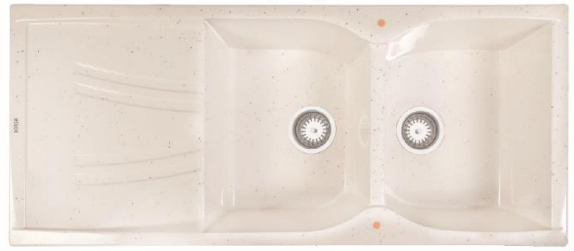

• نظافت آسان

• بدون بو

• آنتی باکتریال

• مقاوم در برابر حرارت

• ضد خش

• ضد لکه (لکه های غذا، چای، قهوه و...) به سطح نمیچسبند و به آسانی پاک می شود.

ابعاد پرش: ۱۱۰ × ۴۰ cm DS ۳۰۰۲

ابعاد سینک: ۱۱۵ × ۵۰ × ۲۰ / ۵ cm

کرم گرانیت

ابعاد پرش: ۱۱۷ / ۵ × ۴۷ / ۵ cm DS ۴۰۰۰

ابعاد سینک: ۱۲۰ × ۵۰ × ۱۹ cm

ابعاد پرش: ۱۱۷ / ۵ × ۴۷ / ۵ cm DS ۴۰۰۱

ابعاد سینک: ۱۲۰ × ۵۰ × ۱۹ cm