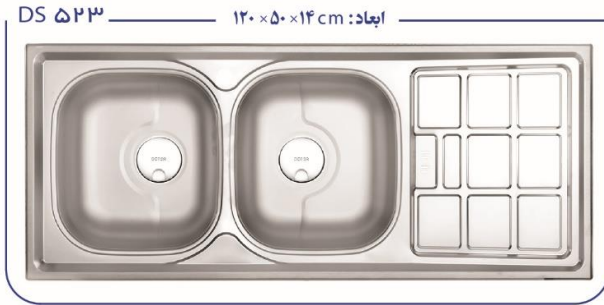

ضخامت ورق ۰/۸ - ۰/۷

بسته بندی سینک، حاوی یک عدد سبد پلاستیکی و آب چکان می باشد

DS ۳۴۰ ابعاد: ۱۲۰ × ۵۰ × ۲۱ cm

DS ۳۳۹ ابعاد: ۱۲۰ × ۶۰ × ۲۱ cm

DS ۳۲۶ ابعاد: ۱۲۰ × ۶۰ × ۲۱ cm

DS ۳۲۴ ابعاد: ۱۲۰ × ۶۰ × ۲۱ cm

DS ۳۳۰ ابعاد: ۱۲۰ × ۶۰ × ۲۱ cm

DS ۳۲۹ ابعاد: ۱۲۰ × ۶۰ × ۲۱ cm

DS ۳۴۶ ابعاد: ۱۲۰ × ۶۰ × ۲۱ cm

جدید

مدل DS ۳۴۶

جنس ورق استنلس استیل درجه یک - ۳۰۴ براق

ضخامت ورق ۰/۶ - ۰/۷

دارای نوار PU

بسته بندی سینک، حاوی یک عدد سبد پلاستیکی و آب چکان می باشد

جنس ورق استنلس استیل درجه یک - ۳۰۴ براق

ضخامت ورق ۰/۷

سبد پلاستیکی

جا مایع استیل

جا مایع پلاستیک

• نظافت آسان

• بدون بو

• آنتی باکتریال