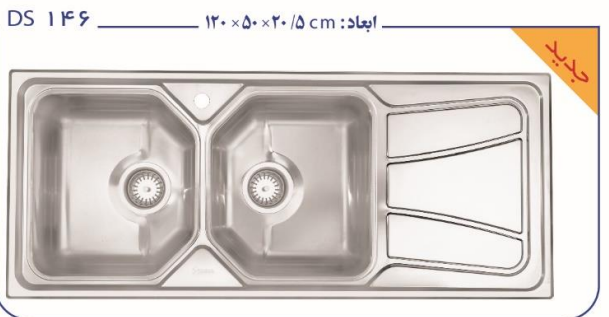

جنس ورق استنلس استیل درجه یک - ۳۰۴ براق

ضخامت ورق ۰/۸ - ۰/۷

دارای نوار PU

بسته بندی سینک، حاوی یک عدد سبد پلاستیکی و آب چکان می باشد