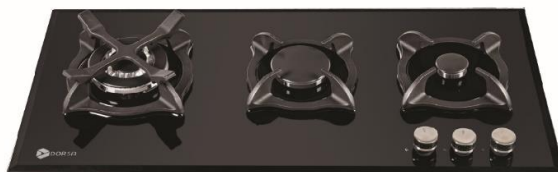

الینا

ابعاد برش : ۸۳ × ۴۰ cm

مانا