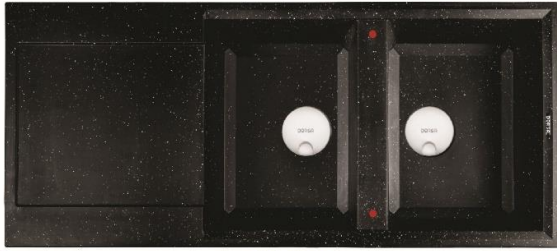

جنس ورق استنلس استیل درجه یک - ۳۰۴ براق

ضخامت ورق ۰/۷

سبد پلاستیکی

جا مایع استیل

جا مایع پلاستیک

• نظافت آسان

• بدون بو

• آنتی باکتریال

• مقاوم در برابر حرارت

• ضد خش

• ضد لک (لکه های غذا، چای، قهوه و...) به سطح نمیچسبد و به آسانی پاک می شود.

ابعاد برش: ۱۱۰ × ۴۰ cm DS ۳۰۰۰

ابعاد سینک: ۱۱۵ × ۵۰ × ۱۹ cm

سفید گرانیت

طوسی گرانیت

مشک گرانیت

ابعاد برش: ۱۱۰ × ۴۰ cm DS ۳۰۰۱

ابعاد سینک: ۱۱۵ × ۵۰ × ۱۹ cm

سفید گرانیت

طوسی گرانیت

مشک گرانیت

کرم گرانیت

مدل DS ۳۰۰۱

• نظافت آسان