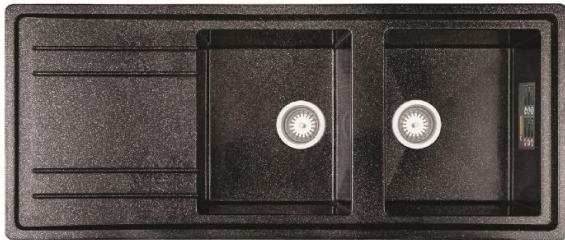

• بدون بو

• آنتی باکتریال

• مقاوم در برابر حرارت

• ضد خش

• ضد لکه (لکه های غذا، چای، قهوه و...) به سطح نمیچسبند و به آسانی پاک می شود.

ابعاد پرش: ۱۱۰ × ۴۰ cm DS ۳۰۰۲

سفید گرانیت

ابعاد سینک: ۱۱۵ × ۵۰ × ۲۰ / ۵ cm

طوسی گرانیت

مشک گرانیت

کرم گرانیت

ابعاد پرش: ۱۱۷ / ۵ × ۴۷ / ۵ cm DS ۴۰۰۰

سفید گرانیت طرح سنگ

ابعاد سینک: ۱۲۰ × ۵۰ × ۱۹ cm

مشک گرانیت طرح سنگ

مشک گرانیت اکلیام

کرم گرانیت اکلیام

ابعاد پرش: ۱۱۷ / ۵ × ۴۷ / ۵ cm DS ۴۰۰۱

سفید گرانیت

ابعاد سینک: ۱۲۰ × ۵۰ × ۱۹ cm

مشک گرانیت

لتکا

- برنامه مجزا جهت پخت و پز پیتزا، مرغ و کیک • ۴ المنت
- قفل کودک
- ۱۲ برنامه پخت
- درب آرام بند
- جوجه گردان با قابلیت تغییر جهت
- ریل تلسکوپی
- شلف ۵ طبقه
- پوشش لعاب و امکان نظافت آسان (Blind baking)
- شیشه درب فر نشکن و سه لایه
- دو عدد سینی پخت و پز
- دارای شلف استیک پز
- عایق حرارتی با استفاده از الیاف سرامیک
- پیش گرمایش تا ۱۵۰ درجه سانتیگراد در ۵ دقیقه
- دستگیره و پیشبند
- نما: شیشه ای
- ظرفیت: ۶۵ لیتر
- ابعاد: ۶۰×۶۰ cm
- قابلیت کارکرد در نوسانات برق شهری
- دستگیره و پیشبند