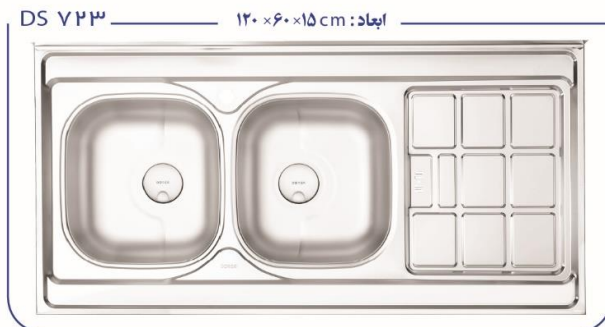

ضخامت ورق ۰/۸ - ۰/۷

بسته بندی سینک، حاوی یک عدد سبد پلاستیکی و آب چکان می باشد

DS ۳۴۰ ابعاد: ۱۲۰ × ۵۰ × ۲۱ cm

DS ۳۳۹ ابعاد: ۱۲۰ × ۶۰ × ۲۱ cm

DS ۳۲۶ ابعاد: ۱۲۰ × ۶۰ × ۲۱ cm

DS ۳۲۴ ابعاد: ۱۲۰ × ۶۰ × ۲۱ cm

DS ۳۳۰ ابعاد: ۱۲۰ × ۶۰ × ۲۱ cm

DS ۳۲۹ ابعاد: ۱۲۰ × ۶۰ × ۲۱ cm

DS ۳۴۶ ابعاد: ۱۲۰ × ۶۰ × ۲۱ cm

جدید

مدل DS ۳۴۶

جنس ورق استنلس استیل درجه یک - ۳۰۴ براق

ضخامت ورق ۰/۶ - ۰/۷

دارای نوار PU

بسته بندی سینک، حاوی یک عدد سبد پلاستیکی و آب چکان می باشد

جنس ورق استنلس استیل درجه یک - ۳۰۴ براق

ضخامت ورق ۰/۷

سبد پلاستیکی

جا مایع استیل

جا مایع پلاستیک

• نظافت آسان

• بدون بو

• آنتی باکتریال