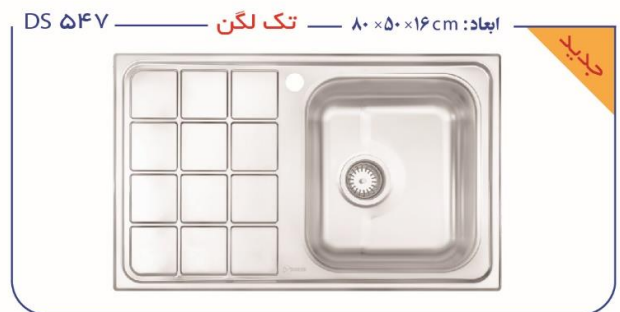

DS ۳۲۹ ابعاد: ۱۲۰ × ۶۰ × ۲۱ cm

DS ۳۴۶ ابعاد: ۱۲۰ × ۶۰ × ۲۱ cm

جدید

مدل DS ۳۴۶

جنس ورق استنلس استیل درجه یک - ۳۰۴ براق

ضخامت ورق ۰/۶ - ۰/۷

دارای نوار PU

بسته بندی سینک، حاوی یک عدد سبد پلاستیکی و آب چکان می باشد