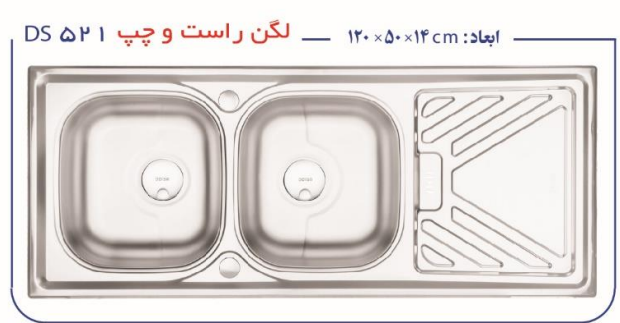

ضخامت ورق ۰/۸ - ۰/۷

بسته بندی سینک، حاوی یک عدد سبد پلاستیکی و آب چکان می باشد

DS ۳۴۰ ابعاد: ۱۲۰ × ۵۰ × ۲۱ cm

DS ۳۳۹ ابعاد: ۱۲۰ × ۶۰ × ۲۱ cm

DS ۳۲۶ ابعاد: ۱۲۰ × ۶۰ × ۲۱ cm

DS ۳۲۴ ابعاد: ۱۲۰ × ۶۰ × ۲۱ cm

DS ۳۳۰ ابعاد: ۱۲۰ × ۶۰ × ۲۱ cm

DS ۳۲۹ ابعاد: ۱۲۰ × ۶۰ × ۲۱ cm

DS ۳۴۶ ابعاد: ۱۲۰ × ۶۰ × ۲۱ cm

جدید

مدل DS ۳۴۶

جنس ورق استنلس استیل درجه یک - ۳۰۴ براق

ضخامت ورق ۰/۶ - ۰/۷

دارای نوار PU

بسته بندی سینک، حاوی یک عدد سبد پلاستیکی و آب چکان می باشد