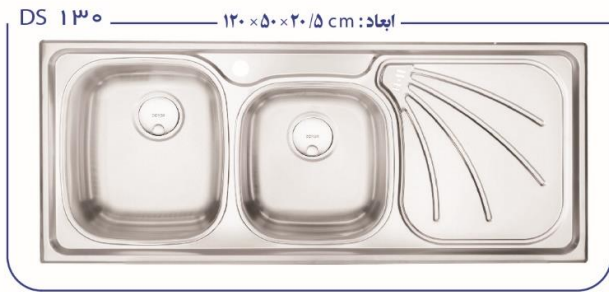

جنس ورق استنلس استیل درجه یک - ۳۰۴ براق

ضخامت ورق ۰/۸ - ۰/۷

دارای نوار PU

بسته بندی سینک، حاوی یک عدد سبد پلاستیکی و آب چکان می باشد