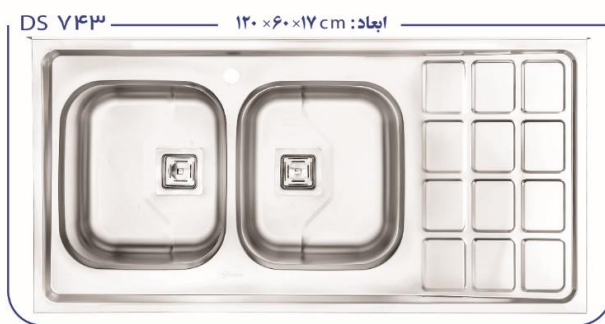

ضخامت ورق ۰/۸ - ۰/۷

بسته بندی سینک، حاوی یک عدد سبد پلاستیکی و آب چکان می باشد

DS ۳۴۰ ابعاد: ۱۲۰ × ۵۰ × ۲۱ cm

DS ۳۳۹ ابعاد: ۱۲۰ × ۶۰ × ۲۱ cm

DS ۳۲۶ ابعاد: ۱۲۰ × ۶۰ × ۲۱ cm

DS ۳۲۴ ابعاد: ۱۲۰ × ۶۰ × ۲۱ cm

DS ۳۳۰ ابعاد: ۱۲۰ × ۶۰ × ۲۱ cm

DS ۳۲۹ ابعاد: ۱۲۰ × ۶۰ × ۲۱ cm

DS ۳۴۶ ابعاد: ۱۲۰ × ۶۰ × ۲۱ cm

جدید

مدل DS ۳۴۶

جنس ورق استنلس استیل درجه یک - ۳۰۴ براق

ضخامت ورق ۰/۶ - ۰/۷

دارای نوار PU

بسته بندی سینک، حاوی یک عدد سبد پلاستیکی و آب چکان می باشد

جنس ورق استنلس استیل درجه یک - ۳۰۴ براق

ضخامت ورق ۰/۷

سبد پلاستیکی

جا مایع استیل

جا مایع پلاستیک

• نظافت آسان

• بدون بو

• آنتی باکتریال