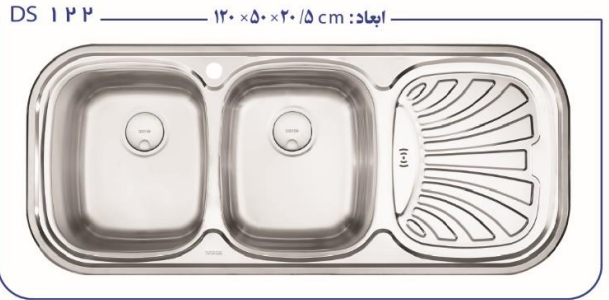

جنس ورق استنلس استیل درجه یک - ۳۰۴ براق

ضخامت ورق ۰/۸ - ۰/۷

دارای نوار PU

بسته بندی سینک، حاوی یک عدد سبد پلاستیکی و آب چکان می باشد

DS 115 ابعاد: ۱۰۰ × ۵۰ × ۲۰/۵ cm

DS 111 ابعاد: ۱۰۰ × ۵۰ × ۲۰/۵ cm

DS 110 ابعاد: ۱۱۶ × ۵۰ × ۲۰/۵ cm

DS 125 ابعاد: ۱۰۰ × ۵۰ × ۲۰/۵ cm

DS 123 ابعاد: ۱۲۰ × ۵۰ × ۲۰/۵ cm

DS 119 ابعاد: ۱۲۰ × ۵۰ × ۲۰/۵ cm

DS 116 ابعاد: ۱۲۰ × ۵۰ × ۲۰/۵ cm

DS 121 ابعاد: ۱۲۰ × ۵۰ × ۲۰/۵ cm

مدل DS 125

جنس ورق استنلس استیل درجه یک - ۳۰۴ براق

ضخامت ورق ۰/۸ - ۰/۷

دارای نوار PU

بسته بندی سینک، حاوی یک عدد سبد پلاستیکی و آب چکان می باشد

جنس ورق استنلس استیل درجه یک - ۳۰۴ براق

ضخامت ورق ۰/۸ - ۰/۷
دارای نوار PU

بسته بندی سینک، حاوی یک عدد سبد پلاستیکی و آب چکان می باشد