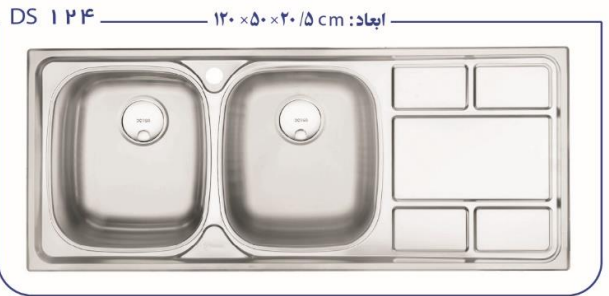

جنس ورق استنلس استیل درجه یک - ۳۰۴ براق

ضخامت ورق ۰/۸ - ۰/۷

دارای نوار PU

بسته بندی سینک، حاوی یک عدد سبد پلاستیکی و آب چکان می باشد