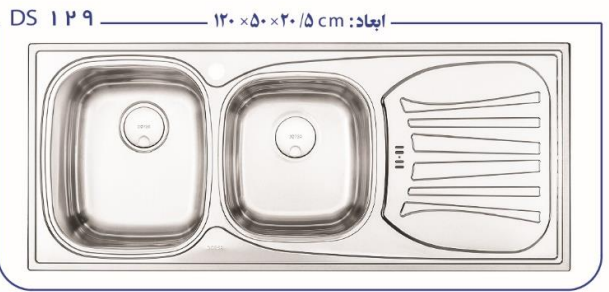

جنس ورق استنلس استیل درجه یک - ۳۰۴ براق

ضخامت ورق ۰/۸ - ۰/۷

دارای نوار PU

بسته بندی سینک، حاوی یک عدد سبد پلاستیکی و آب چکان می باشد

DS 115 ابعاد: ۱۰۰ × ۵۰ × ۲۰/۵ cm

DS 111 ابعاد: ۱۰۰ × ۵۰ × ۲۰/۵ cm

DS 110 ابعاد: ۱۱۶ × ۵۰ × ۲۰/۵ cm

DS 125 ابعاد: ۱۰۰ × ۵۰ × ۲۰/۵ cm

DS 123 ابعاد: ۱۲۰ × ۵۰ × ۲۰/۵ cm

DS 119 ابعاد: ۱۲۰ × ۵۰ × ۲۰/۵ cm

DS 116 ابعاد: ۱۲۰ × ۵۰ × ۲۰/۵ cm

DS 121 ابعاد: ۱۲۰ × ۵۰ × ۲۰/۵ cm

مدل DS 125

جنس ورق استنلس استیل درجه یک - ۳۰۴ براق

ضخامت ورق ۰/۸ - ۰/۷

دارای نوار PU

بسته بندی سینک، حاوی یک عدد سبد پلاستیکی و آب چکان می باشد

جنس ورق استنلس استیل درجه یک - ۳۰۴ براق

ضخامت ورق ۰/۸ - ۰/۷
دارای نوار PU

بسته بندی سینک، حاوی یک عدد سبد پلاستیکی و آب چکان می باشد