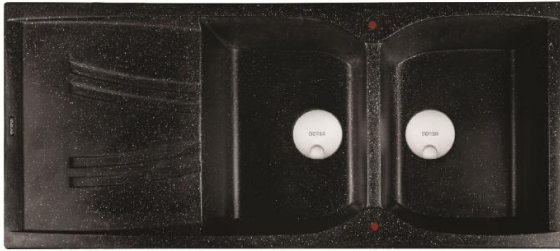

ابعاد برش: ۱۱۰ × ۴۰ cm DS ۳۰۰۱

ابعاد سینک: ۱۱۵ × ۵۰ × ۱۹ cm

سفید گرانیت

طوسی گرانیت

مشک گرانیت

کرم گرانیت

مدل DS ۳۰۰۱

• نظافت آسان

• بدون بو

• آنتی باکتریال

• مقاوم در برابر حرارت

• ضد خش

• ضد لکه (لکه های غذا، چای، قهوه و...) به سطح نمیچسبند و به آسانی پاک می شود.

ابعاد پرش: ۱۱۰ × ۴۰ cm DS ۳۰۰۲

سفید گرانیت

ابعاد سینک: ۱۱۵ × ۵۰ × ۲۰ / ۵ cm

طوسی گرانیت

مشک گرانیت

کرم گرانیت

ابعاد پرش: ۱۱۷ / ۵ × ۴۷ / ۵ cm DS ۴۰۰۰

سفید گرانیت طرح سنگ

ابعاد سینک: ۱۲۰ × ۵۰ × ۱۹ cm

مشک گرانیت طرح سنگ

مشک گرانیت اکلیام