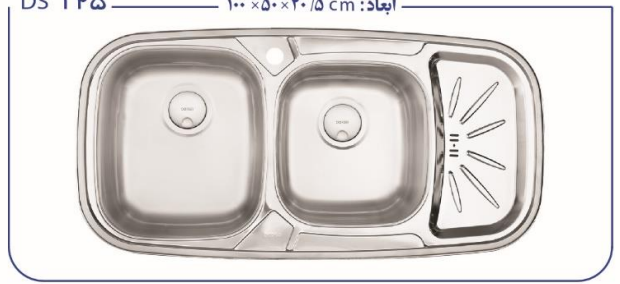

DS 119 ابعاد: ۱۲۰ × ۵۰ × ۲۰/۵ cm