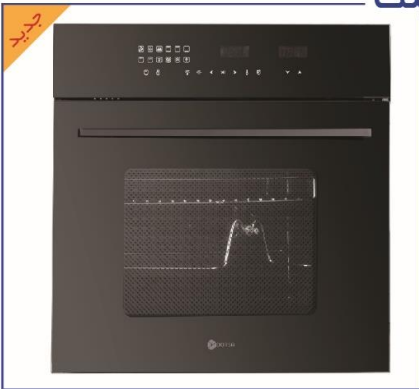

لتکا

- برنامه مجزا جهت پخت و پز پیتزا، مرغ و کیک • ۴ المنت
- قفل کودک
- ۱۲ برنامه پخت
- درب آرام بند
- جوجه گردان با قابلیت تغییر جهت
- ریل تلسکوپی
- شلف ۵ طبقه
- پوشش لعاب و امکان نظافت آسان (Blind baking)
- شیشه درب فر نشکن و سه لایه
- دو عدد سینی پخت و پز
- دارای شلف استیک پز
- عایق حرارتی با استفاده از الیاف سرامیک
- پیش گرمایش تا ۱۵۰ درجه سانتیگراد در ۵ دقیقه
- دستگیره و پیشبند
- نما: شیشه ای
- ظرفیت: ۶۵ لیتر
- ابعاد: ۶۰×۶۰ cm
- قابلیت کارکرد در نوسانات برق شهری
- دستگیره و پیشبند

لتکا

لاون . لوتوس . ماتیا

- عایق حرارتی با استفاده از الیاف سرامیک • ۴ المنت
- قفل کودک
- ۱۲ برنامه پخت
- درب آرام بند (ماتیا، لاون)
- جوجه گردان با قابلیت تغییر جهت
- سیستم گرمایش سریع
- شلف ۵ طبقه
- پوشش لعاب و امکان نظافت آسان
- شیشه درب فر نشکن و سه لایه
- دو عدد سینی پخت و پز
- حسگر پخت
- دارای شلف استیک پز
- پخت تارت و شیرینی (Blind baking)
- نما: شیشه ای
- ظرفیت: ۶۵ لیتر
- ابعاد: ۶۰×۶۰ cm
- قابلیت کارکرد در نوسانات برق شهری
- دستگیره و پیشبند

لوتوس