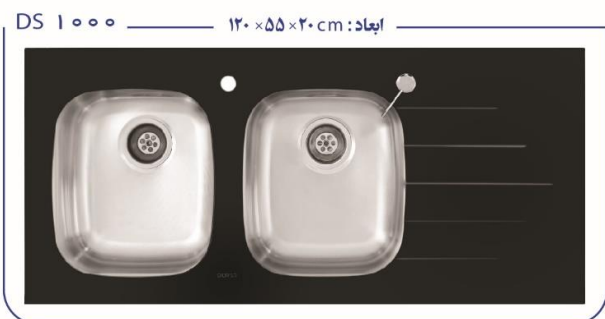

جنس ورق استنلس استیل درجه یک - ۳۰۴ براق

ضخامت ورق ۰/۷