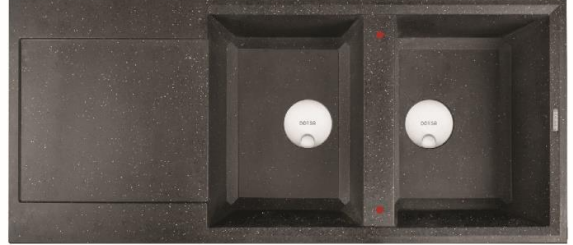

• مقاوم در برابر حرارت

• ضد خش

• ضد لک (لکه های غذا، چای، قهوه و...) به سطح نمیچسبد و به آسانی پاک می شود.

ابعاد برش: ۱۱۰ × ۴۰ cm DS ۳۰۰۰

ابعاد سینک: ۱۱۵ × ۵۰ × ۱۹ cm

سفید گرانیت

طوسی گرانیت

مشک گرانیت

ابعاد برش: ۱۱۰ × ۴۰ cm DS ۳۰۰۱

ابعاد سینک: ۱۱۵ × ۵۰ × ۱۹ cm

سفید گرانیت

طوسی گرانیت

مشک گرانیت

کرم گرانیت

مدل DS ۳۰۰۱

• نظافت آسان